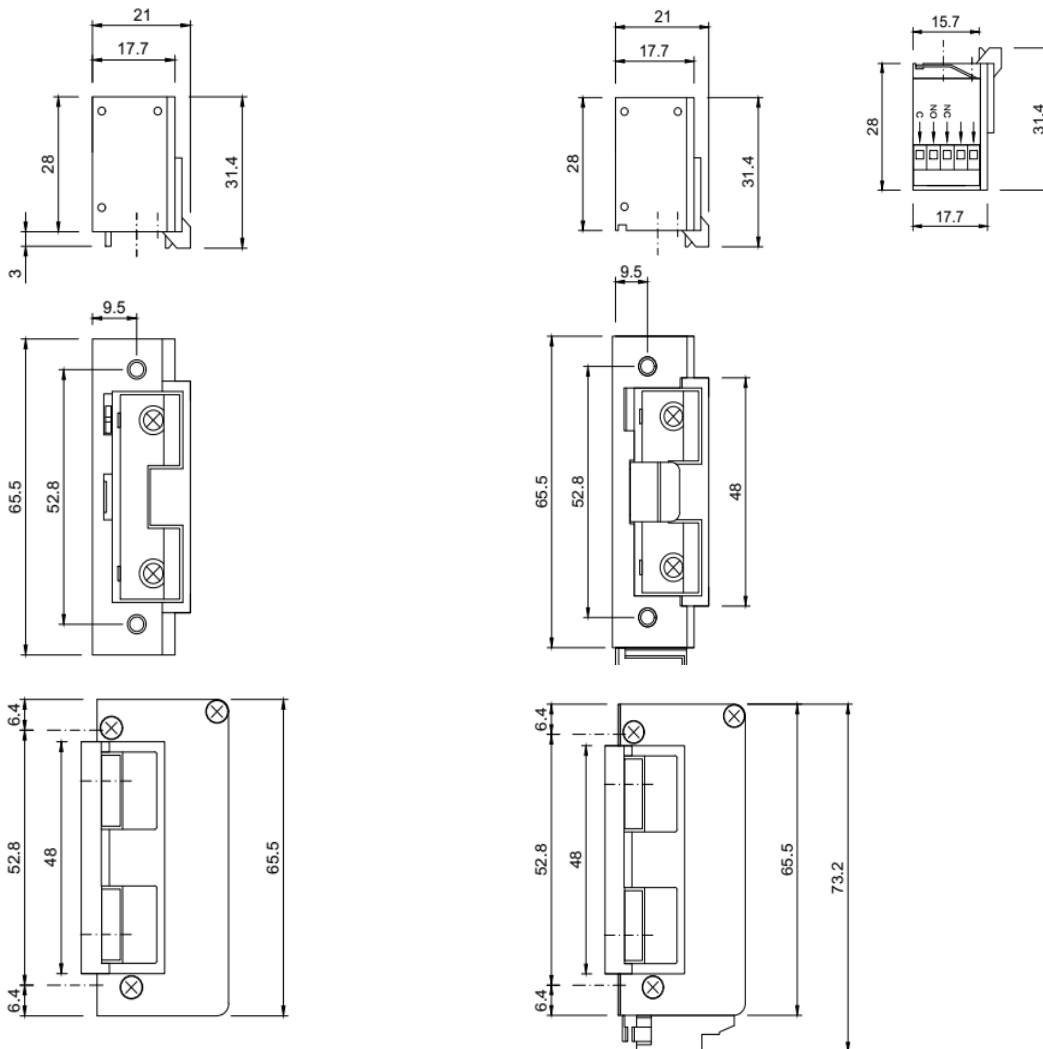

Kenmerken:

- Verkrijgbaar in arbeidsstroom, ruststroom, arbeidsstroom met signalering en ruststroom met signalering
- Met of zonder mechanische pal ontgrendeling (P)
- 3mm verstelbare schootvanger
- Opener kan gecombineerd worden met een diversiteit aan sluitplaten
- symmetrisch uitgevoerd, zowel links als rechts toepasbaar
- 100% belastbaar op 12VDC (9-24VAC/DC)
- 100% belastbaar op 24VDC (22-28VAC/DC)
- Met of zonder terugmeldcontact
- Geproduceerd conform de EN14846

9-24V
spanning

18mm
breed

Artikelinformatie:

Model	Omschrijving	Uitvoering
EOA50U2	Arbeidsstroom opener	9-24V AC/DC *
EOA50PU2	Arbeidsstroom opener + pal	9-24V AC/DC *
EOA50SU2	Arbeidsstroom en terugmelding	9-24V AC/DC *
EOR50U212	Ruststroom opener	12VDC 100% *
EOR50U224	Ruststroom opener	24VDC 100% *
EOR50SU212	Ruststroom en terugmelding	12VDC 100% *
EOR50SU224	Ruststroom en terugmelding	24VDC 100% *

Technische eigenschappen:

Omschrijving	Eigenschappen
Voltage	9-24V AC/DC
Amperage AC	12V – 0,20A 24V – 0,39A
Amperage DC	12V – 0,28A 24V – 0,56A
Belastbaarheid	AC <1 minuut / 100% 12VDC
Zijdelingse druk	12>24VAC/DC 50>200N
Inbraakdruk	4800N
afmetingen	B 17,7 x H 65,5 x D 28mm *

(*) Gemeten maten op basis van de elektrische opener zonder voorplaat, vanuit de smalste zijde.

De elektrische openers worden geleverd exclusief sluitplaat. Deze kunt u los bestellen op basis van de gewenste uitvoering.