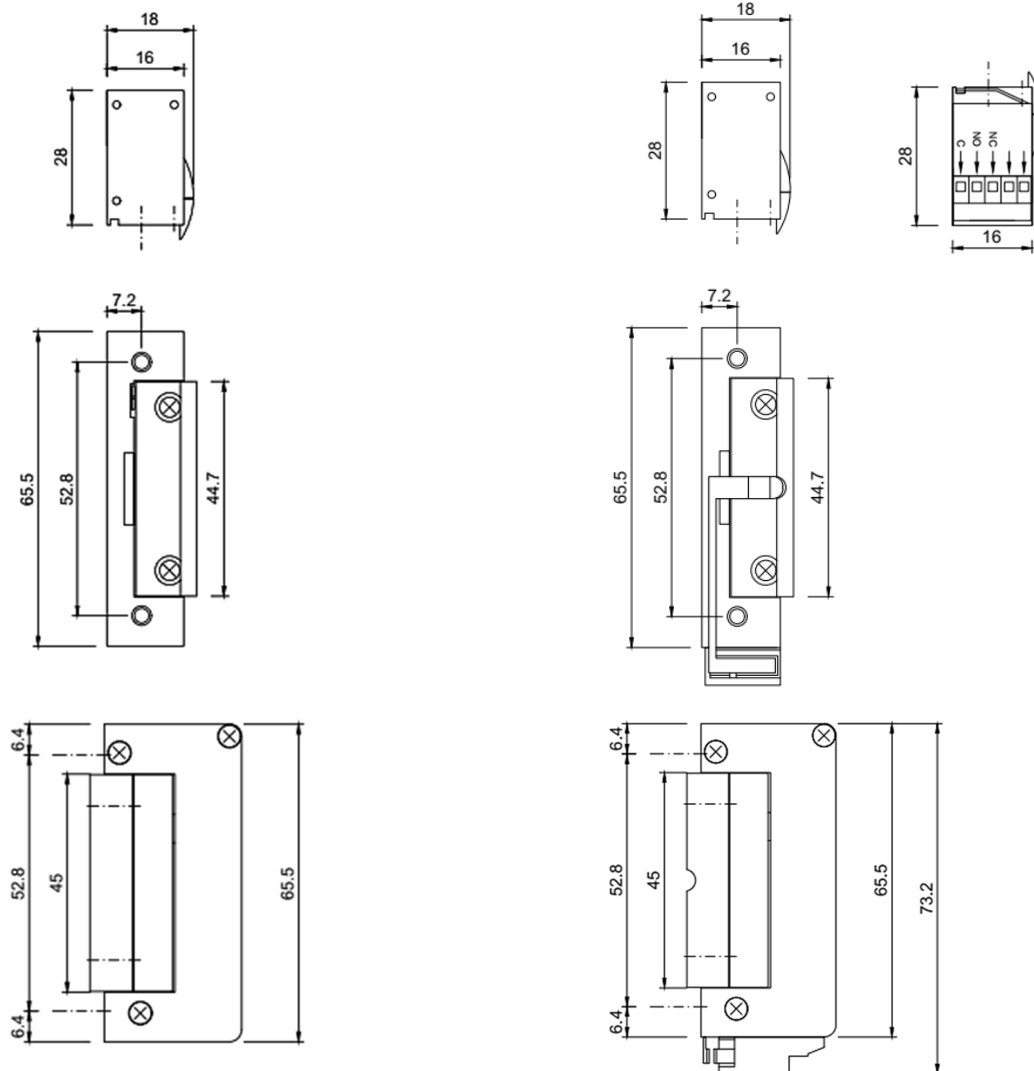

Kenmerken:

- Verkrijgbaar in arbeidsstroom, ruststroom, arbeidsstroom met signalering en ruststroom met signalering
- Met of zonder mechanische pal ontgrendeling (P)
- 3mm verstelbare schootvanger
- Opener kan gecombineerd worden met een diversiteit aan sluitplaten
- symmetrisch uitgevoerd, zowel links als rechts toepasbaar
- 100% belastbaar op 12VDC (9-24V AC/DC)
- 100% belastbaar op 24VDC (22-28V AC/DC)
- Met of zonder terugmeldcontact
- Geproduceerd conform de EN14846
- Toepasbaar voor hout, kunststof, aluminium en stalen kozijnen

De 51U1 kan worden gecombineerd met diverse DWS sluitplaten en sluitplaten van de markt

4800N
inbraak

200N
zijdelings

9-24V
spanning

16mm
breed

Artikelinformatie:

Model	Omschrijving	Uitvoering
EOA51U1	Arbeidsstroom opener	9-24V AC/DC *
EOA51PU1	Arbeidsstroom opener + pal	9-24V AC/DC *
EOA51SU1	Arbeidsstroom en terugmelding	9-24V AC/DC *
EOR51U112	Ruststroom opener	12VDC 100% *
EOR51U124	Ruststroom opener	24VDC 100% *
EOR51SU112	Ruststroom en terugmelding	12VDC 100% *
EOR51SU124	Ruststroom en terugmelding	24VDC 100% *

Technische eigenschappen:

Omschrijving	Eigenschappen
Voltage	9-24V AC/DC
Amperage AC	12V – 0,20A 24V – 0,39A
Amperage DC	12V – 0,28A 24V – 0,56A
Belastbaarheid	AC <1 minuut / 100% 12VDC
Zijdelingse druk	12>24VAC/DC 50>200N
Inbraakdruk	4800N
afmetingen	B 16 x H 65,5 x D 28mm *

(*) Gemeten maten op basis van de elektrische opener zonder voorplaat, vanuit de smalste zijde.

De elektrische openers worden geleverd exclusief sluitplaat. Deze kunt u los bestellen op basis van de gewenste uitvoering.