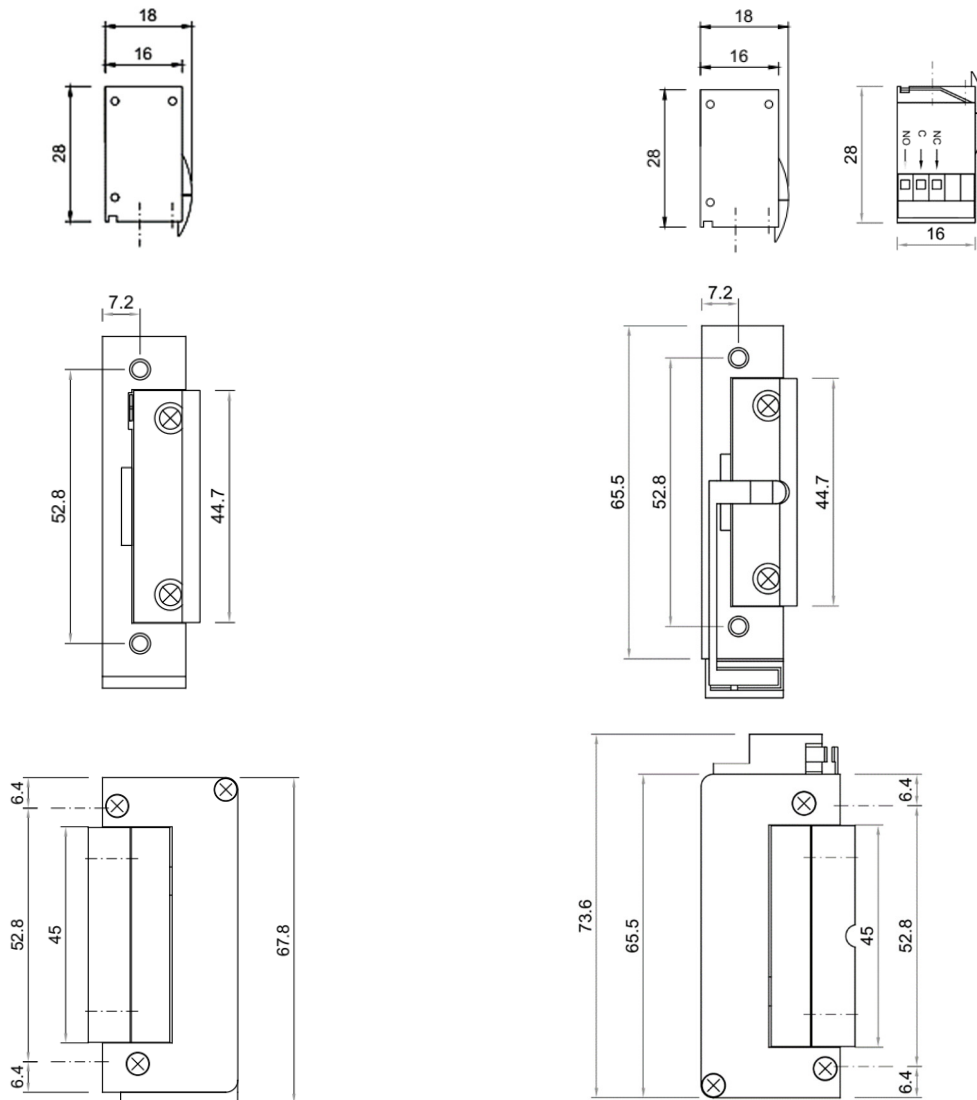

Artikelinformatie:

Model	Omschrijving	Uitvoering
EOA56U1	Arbeidsstroom opener	6-28V AC/DC
EOA56PU1	Arbeidsstroom opener + pal	6-28V AC/DC
EOA56SU1	Arbeidsstroom en terugmelding	6-28V AC/DC

Technische eigenschappen:

Omschrijving	Eigenschappen
Voltage	6-28V AC/DC
Amperage AC	12V – 0,39A 24V – 0,24A
Amperage DC	12V – 0,34A 24V – 0,17A
Belastbaarheid	100% belastb.
Zijdelingse druk	400N > 500N
Inbraakdruk	4800N
afmetingen	B 16 x H 67,8 (73,6) x D 28mm *

(*) Gemeten maten op basis van de elektrische opener zonder voorplaat, vanuit de smalste zijde.

De elektrische openers worden geleverd exclusief sluitplaat. Deze kunt u los bestellen op basis van de gewenste uitvoering.

Standaard EO56U1 serie

EO56SU1 serie (met terugmeld contact)