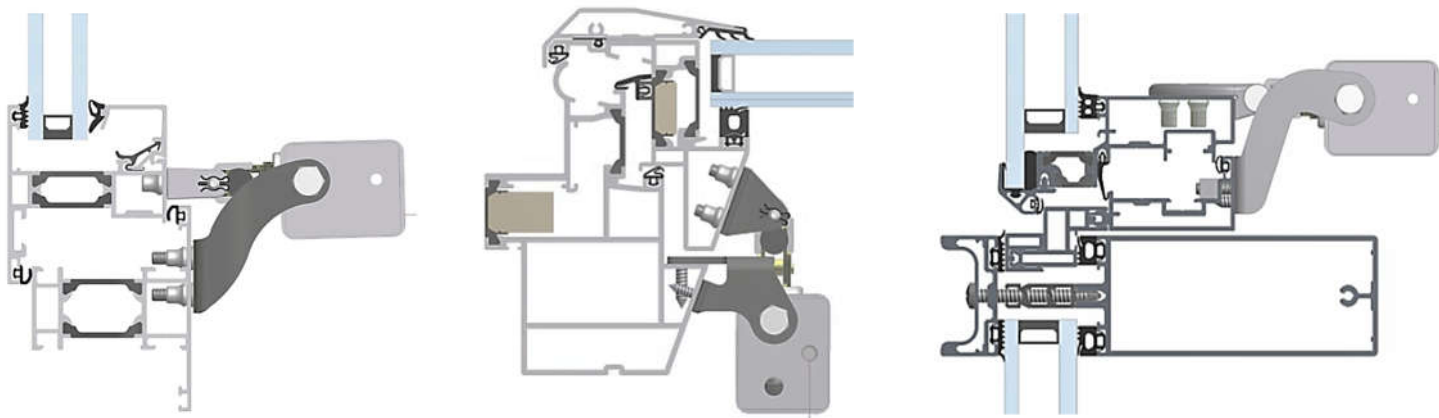

# Montage toebehoren Schüco profiel Kettingmotor KA

## KA profiel gerichte montage toebehoren

Om de motoren te laten certificeren onder de EN12101-2 norm, is het van belang dat de montage bevestiging zijn afgestemd op de toegepaste profielen. Hierdoor hebben we systeem gerichte oplossingen die afgestemd zijn op een correct en passend geheel. De standaard kleur bedraagt RAL9006 met RVS afgewerkte onderdelen en bevestigingsschroeven. Ook verkrijgbaar in gewenste RAL kleuren.

- Gerichte opbouw toepassing voor uitzet-, draai-, en dakramen
- Materiaal RAL gemoffeld + RVS onderdelen
- Gecertificeerd onder de complete EN12101-2 test
- Ook voor andere profielen gericht verkrijgbaar