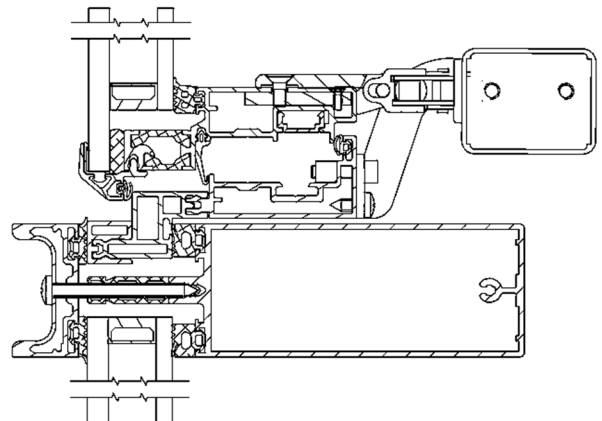

KA-BS051-VFO
Uitzetraam AWS102SK