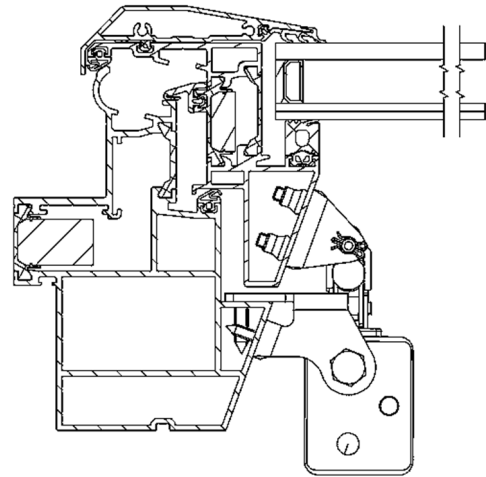

KA-BS062-VFO
Dakraam Schüco AWS57RO