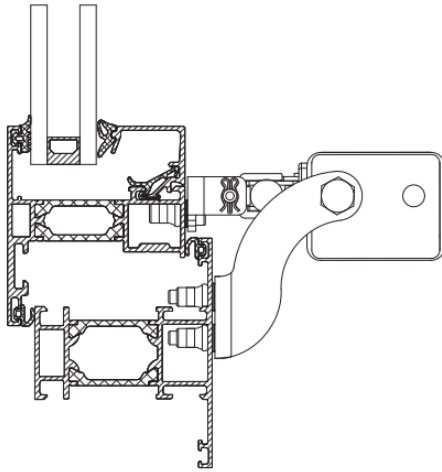

Artikelinformatie:

Model	Omschrijving	Uitvoering
KA-BS036-VFO	Schüco uitzetraam AWS serie	RVS
KA-BS050-VFO	Schüco valraam AWS serie	RVS
KA-BS051-VFO	Schüco uitzetraam AWS102SK	RVS
KA-BS062-VFO	Schüco dakraam AWS57RO	RVS
KA-BS085-VFIS	Schüco draairaam AWS serie	RVS

Technische eigenschappen:

Omschrijving	Eigenschappen
Materiaal	Staal gemoffeld / RVS
Bevestigings- materiaal	Incl. RVS schroeven en bussen Zie handleiding

(*) De montage consolen zijn ook verkrijgbaar in de gewenste RALkleur.

KA-BS036-VFO
Uitzetraam Schüco AWS serie