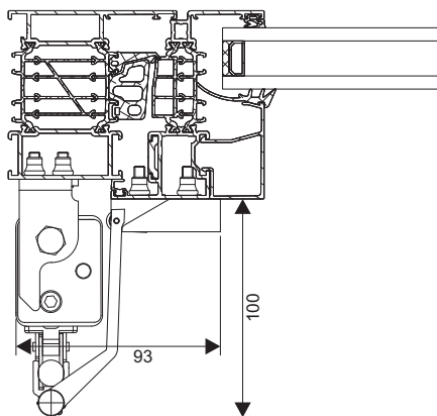

KA-BS085-VFIS
Draairaam Schüco AWS serie